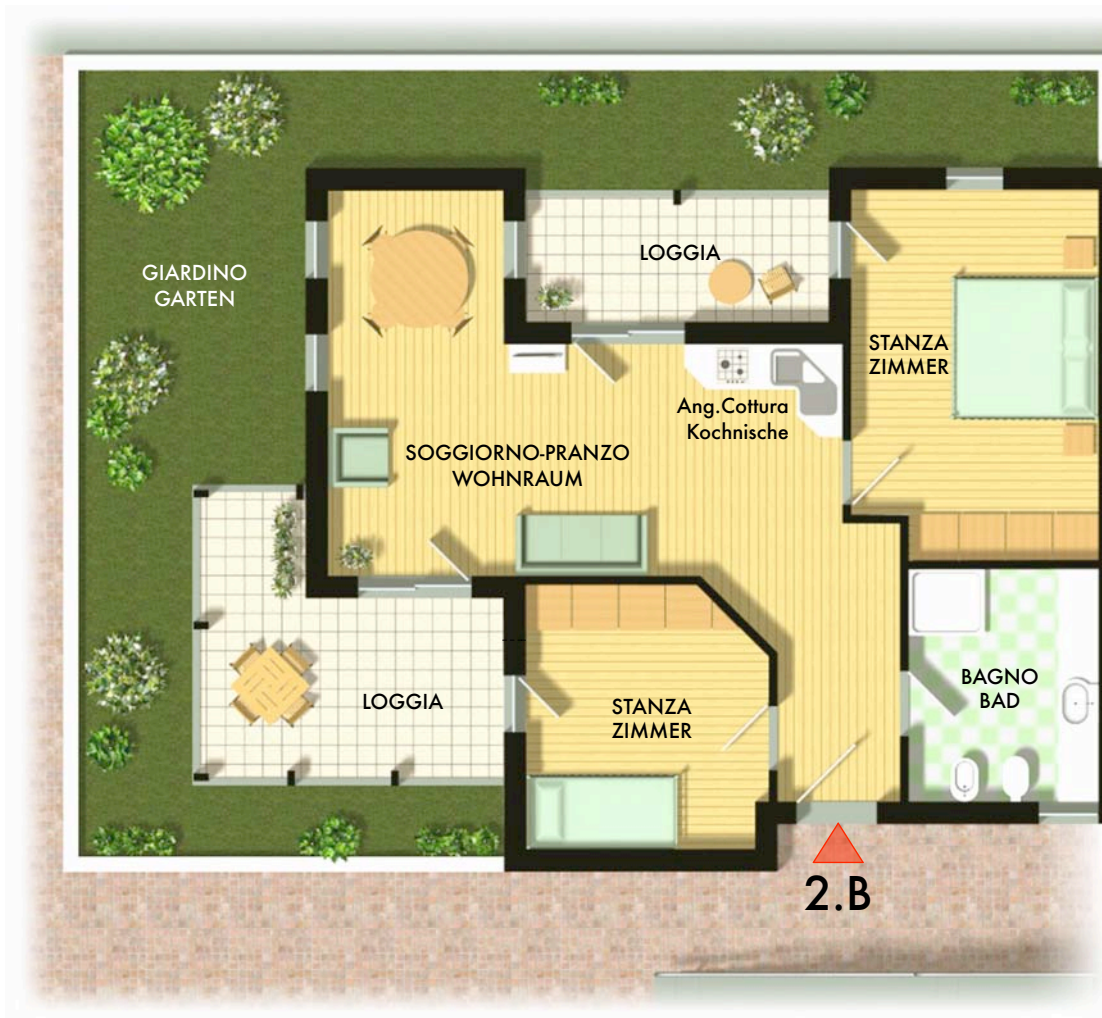

APPARTAMENTO - WOHNUNG  
PIANO TERRA - ERDGESCHOSS **2.B**

Sup. Vendita  
Verkaufsfläche

105,00 m<sup>2</sup>